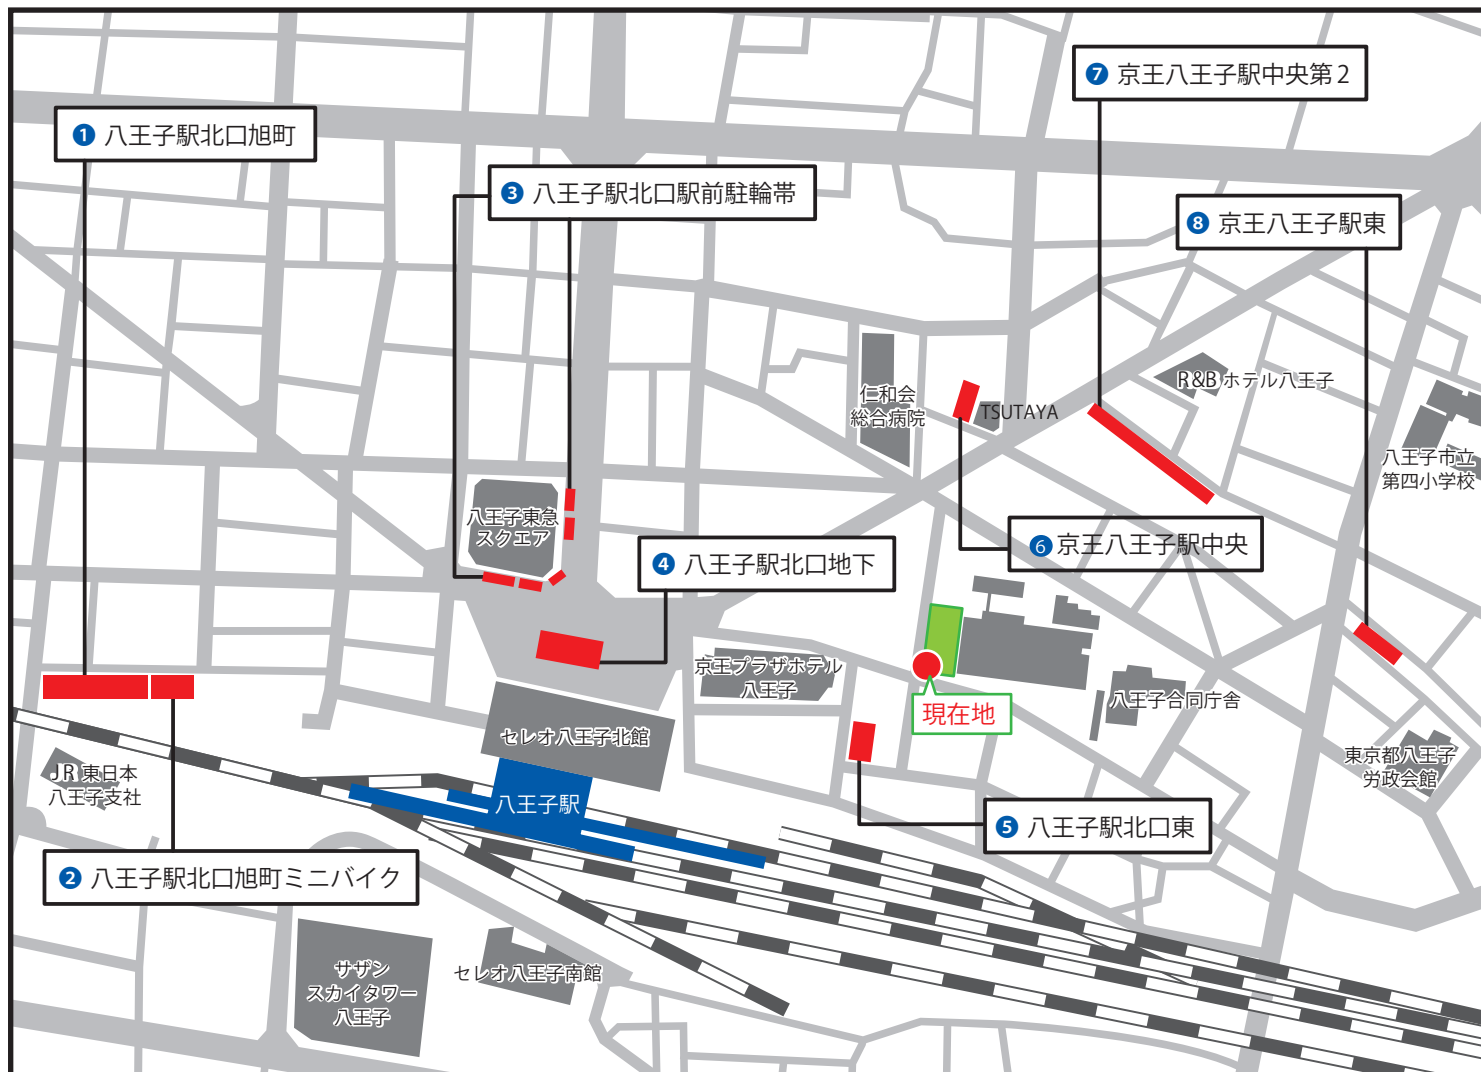

自転車駐車場ののご案内

定期利用について、満車の場合は空き待ち登録を受け付けております。
空き状況、利用料金等については各駐車場にお問い合わせください。

駐車場		所在地	電話番号	利用可能車種 利用形態は（ ）内に記載あり
①	八王子駅北口旭町	旭町 4 - 1 9	(042) 623 - 5751	自転車/ (定期・一時)
②	八王子駅北口旭町ミニバイク			バイク小/ (定期)
③	八王子駅北口駅前駐輪帯	旭町 9	(042) 646 - 1041	自転車/ (一時)
④	八王子駅北口地下	旭町 1 - B 1 F		自転車/ (定期・一時)
⑤	八王子駅北口東	明神町 3 - 18 - 4	(042) 644 - 7906	自転車/ (定期・一時)
⑥	京王八王子駅中央	明神町 4 - 4 3 8 - 9	(042) 645 - 6595	自転車/ (定期)
⑦	京王八王子駅中央第2	明神町 3 - 2 6		自転車/ (一時)
⑧	京王八王子駅東	明神町 3 - 1 6 9	(042) 646 - 9635	自転車/ (定期・一時)
				バイク小/ (定期・一時)
				バイク中/ (定期・一時)