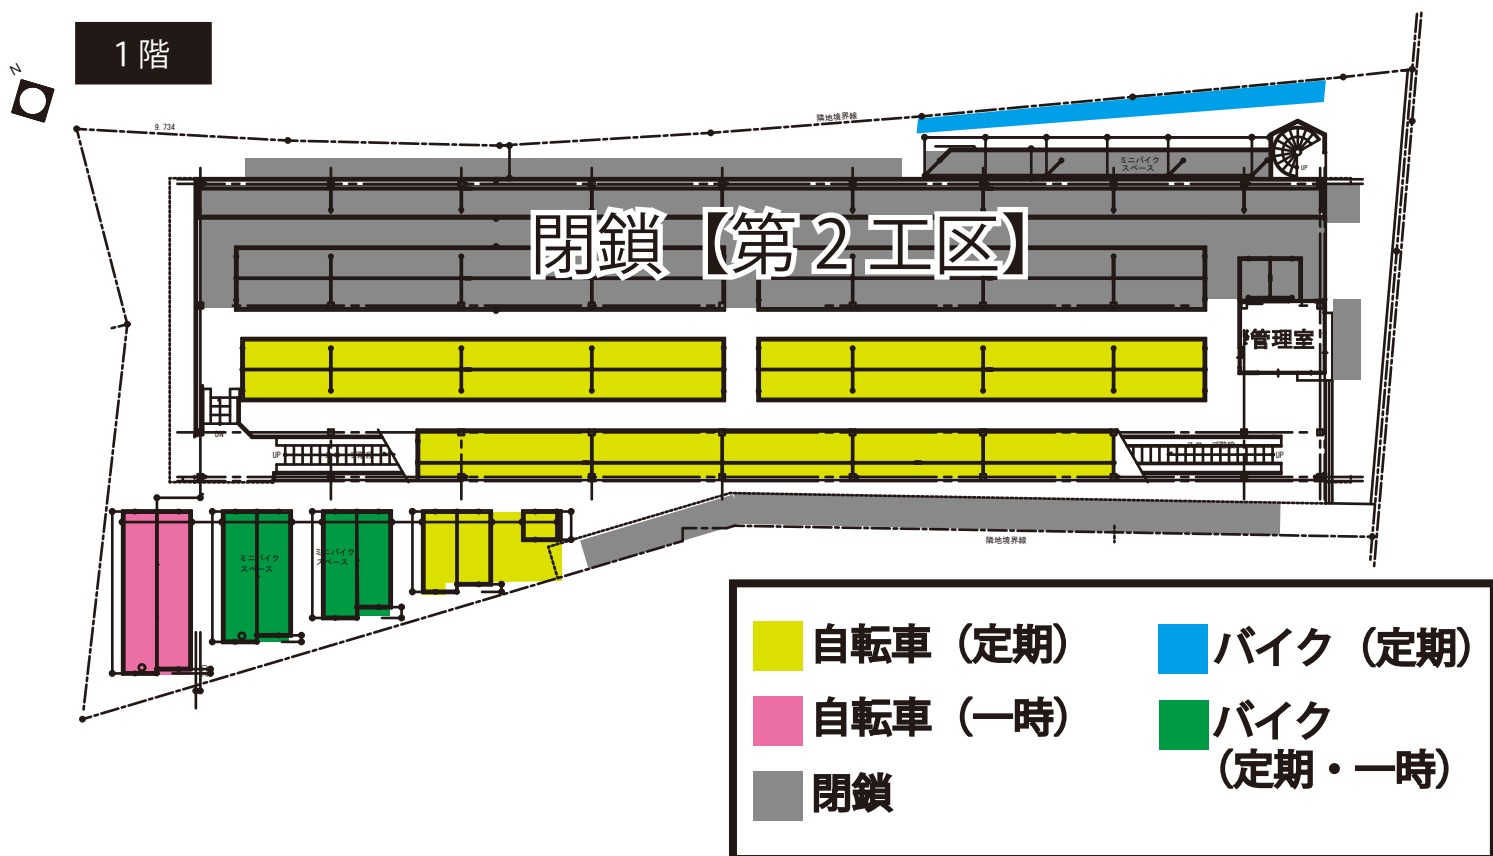

自転車をご利用の皆様へ 工事中の駐車場所のご案内

第2工区

12月30日（土）～1月15日（月）

◎【第2工区】 工事期間中は、下図のとおり駐車をお願いいたします。

◎自転車・一時利用について、1階の大部分が閉鎖となります。

1階屋外部分が満車の場合、「3階屋上」へ駐車をお願いいたします。

◎駐車場所については、**管理員の指示に従ってください。**

田無駅北口第1自転車駐車場