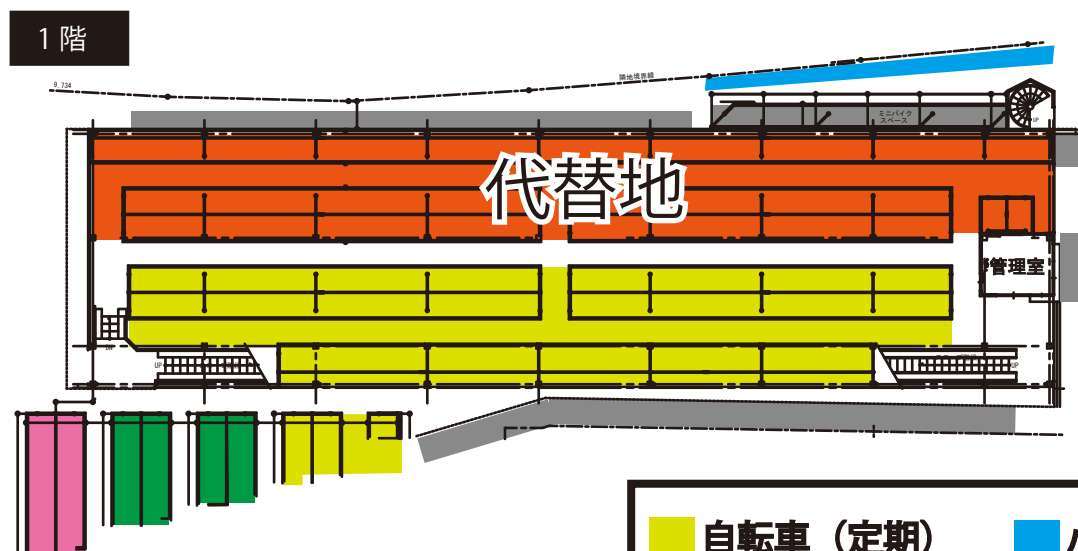

## 第3工区

1月16日（火）～1月25日（木）

◎【第3工区】 工事期間中は、下図のとおり駐車をお願いいたします。

◎2階閉鎖部分のご契約者様は、「1階代替地」へ駐車をお願いいたします。

◎自転車・一時利用について、1階屋外部分が満車の場合、「3階屋上」へ駐車をお願いいたします。

◎駐車場所については、**管理員の指示に従ってください。**

■ 自転車（定期）	■ バイク（定期）
■ 自転車（一時）	■ バイク（定期・一時）
■ 閉鎖	■ 代替地