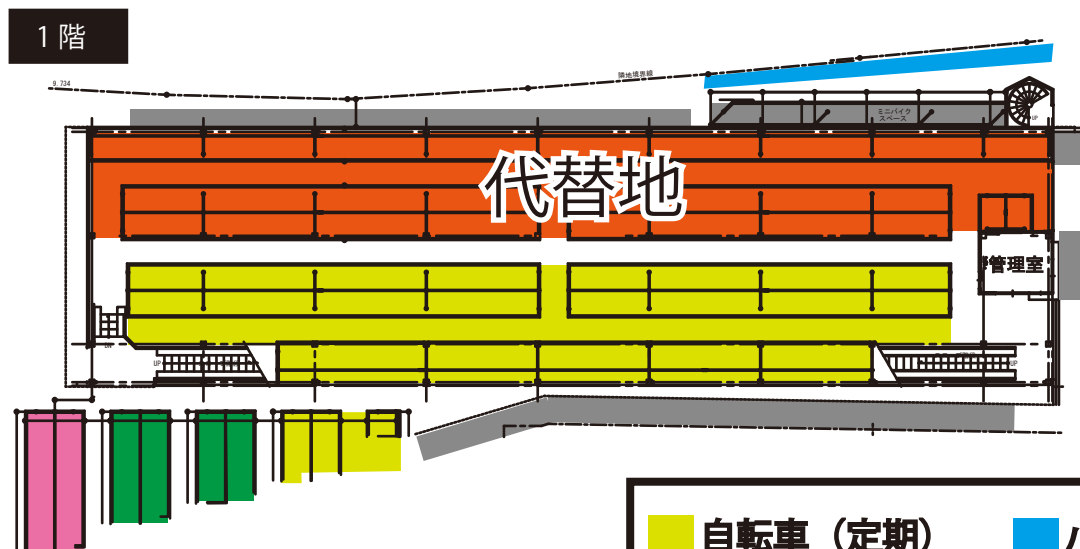

## 第4工区

1月26日（金）～2月5日（月）

◎【第4工区】工事期間中は、下図のとおり駐車をお願いいたします。

◎2階閉鎖部分のご契約者様は、「1階代替地」へ駐車をお願いいたします。

◎自転車・一時利用について、1階屋外部分が満車の場合、「3階屋上」へ駐車をお願いいたします。

◎駐車場所については、**管理員の指示に従ってください。**

■ 自転車（定期）	■ バイク（定期）
■ 自転車（一時）	■ バイク（定期・一時）
■ 閉鎖	■ 代替地