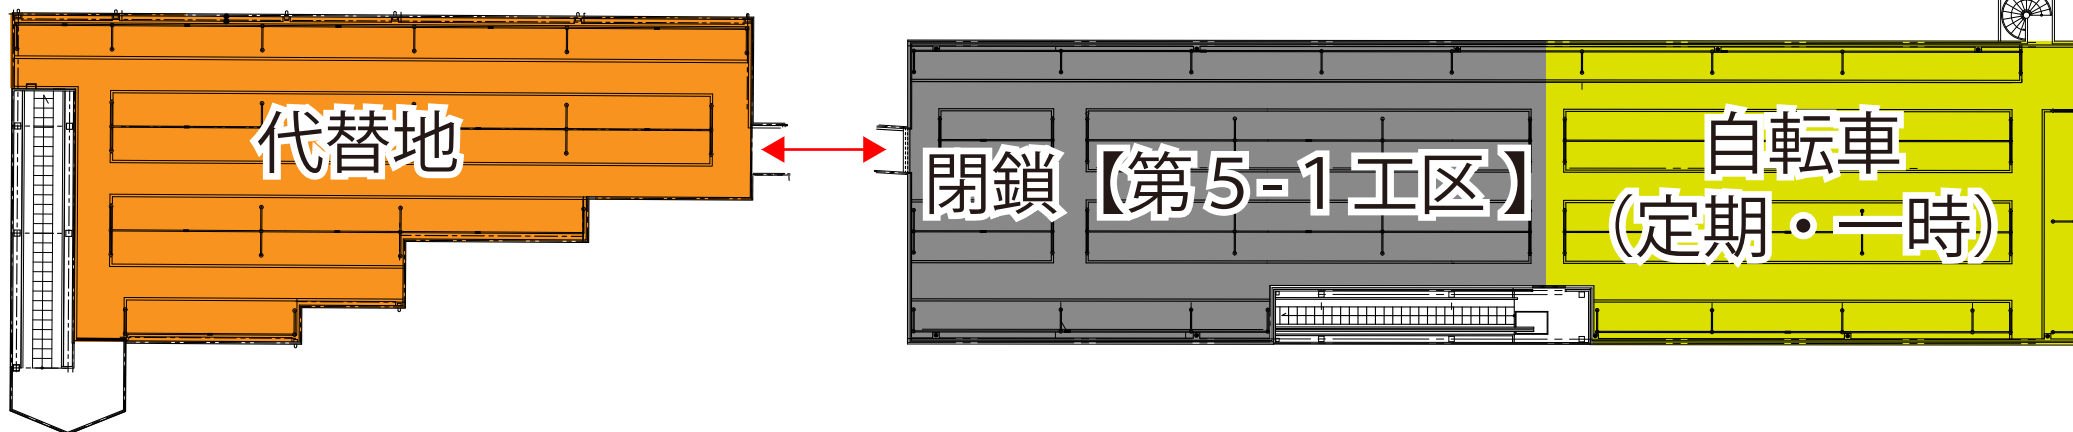

# 工事中の駐車場所のご案内

**第5-1工区** 2月6日(火)～2月17日(土)

◎【第5-1工区】工事期間中は、下図のとおり駐車をお願いいたします。

◎3階(北口第1)閉鎖部分のご契約者様は、「3階(北口第2)代替地」へ駐車をお願いいたします。

◎自転車・一時利用につきましては、「3階(北口第1)屋上」へ駐車をお願いいたします。

◎駐車場所については、管理員の指示に従ってください。

3階(北口第2)

3階(北口第1)