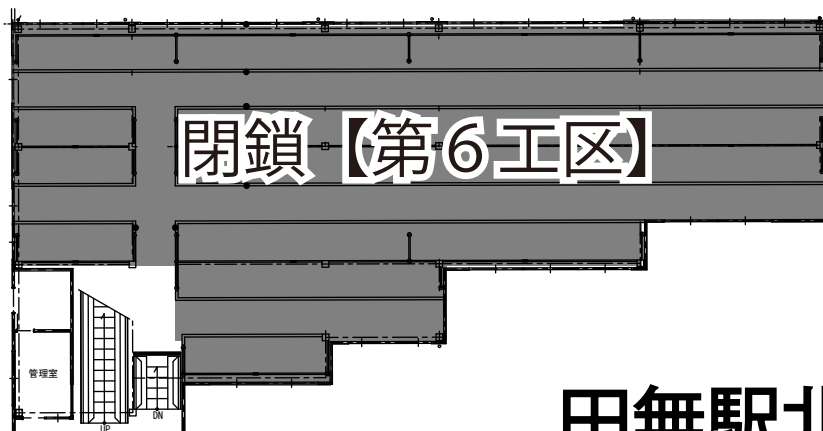

工事中の駐車場所のご案内

第6工区 2月6日（火）～2月16日（金）

◎【第6工区】工事期間中は、下図のとおり駐車をお願いいたします。

◎1階（北口第2）閉鎖部分のご契約者様は、「1階（北口第1）代替地」へ駐車をお願いいたします。

◎自転車・一時利用につきましては、「3階（北口第1）屋上」へ駐車をお願いいたします。

◎駐車場所については、管理員の指示に従ってください。

1階（北口第2）

1階（北口第1）