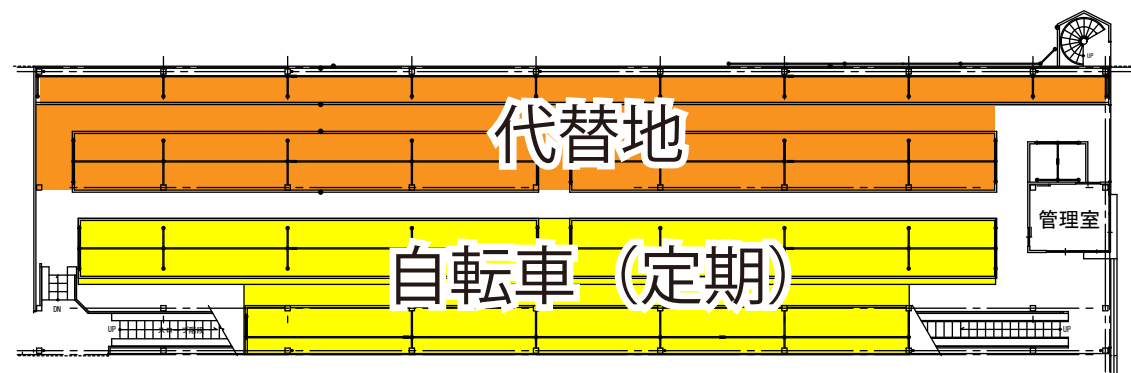

工事中の駐車場所のご案内

第6工区 2月6日（火）～2月16日（金）

◎【第6工区】工事期間中は、下図のとおり駐車をお願いいたします。

◎1階（北口第2）閉鎖部分のご契約者様は、「1階（北口第1）代替地」へ駐車をお願いいたします。

◎自転車・一時利用につきましては、「3階（北口第1）屋上」へ駐車をお願いいたします。

◎駐車場所については、管理員の指示に従ってください。

1階（北口第2）

1階（北口第1）