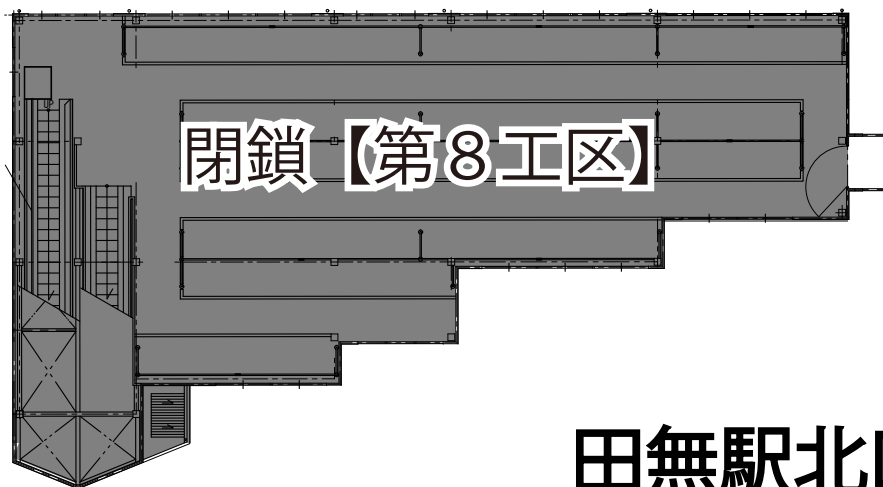

工事中の駐車場所のご案内

第8工区 3月2日（金）～3月12日（月）

◎【第8工区】 工事期間中は、下図のとおり駐車をお願いいたします。

◎3階（北口第2）閉鎖部分のご契約者様は、「1階（北口第1）代替地」へ駐車をお願いいたします。

◎自転車・一時利用につきましては、「3階（北口第1）屋上」へ駐車をお願いいたします。

◎駐車場所については、管理員の指示に従ってください。

3階（北口第2）

1階（北口第1）