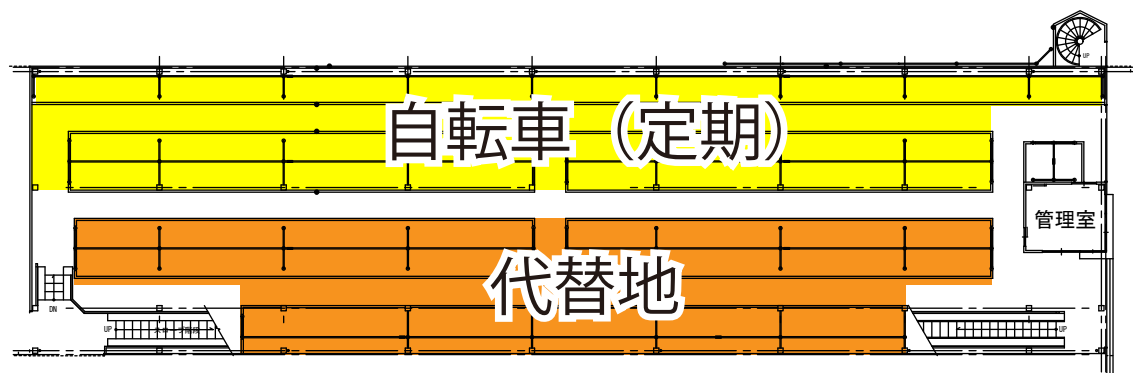

工事中の駐車場所のご案内

第8工区 3月2日（金）～3月12日（月）

◎【第8工区】 工事期間中は、下図のとおり駐車をお願いいたします。

◎3階（北口第2）閉鎖部分のご契約者様は、「1階（北口第1）代替地」へ駐車をお願いいたします。

◎自転車・一時利用につきましては、「3階（北口第1）屋上」へ駐車をお願いいたします。

◎駐車場所については、管理員の指示に従ってください。

3階（北口第2）

1階（北口第1）