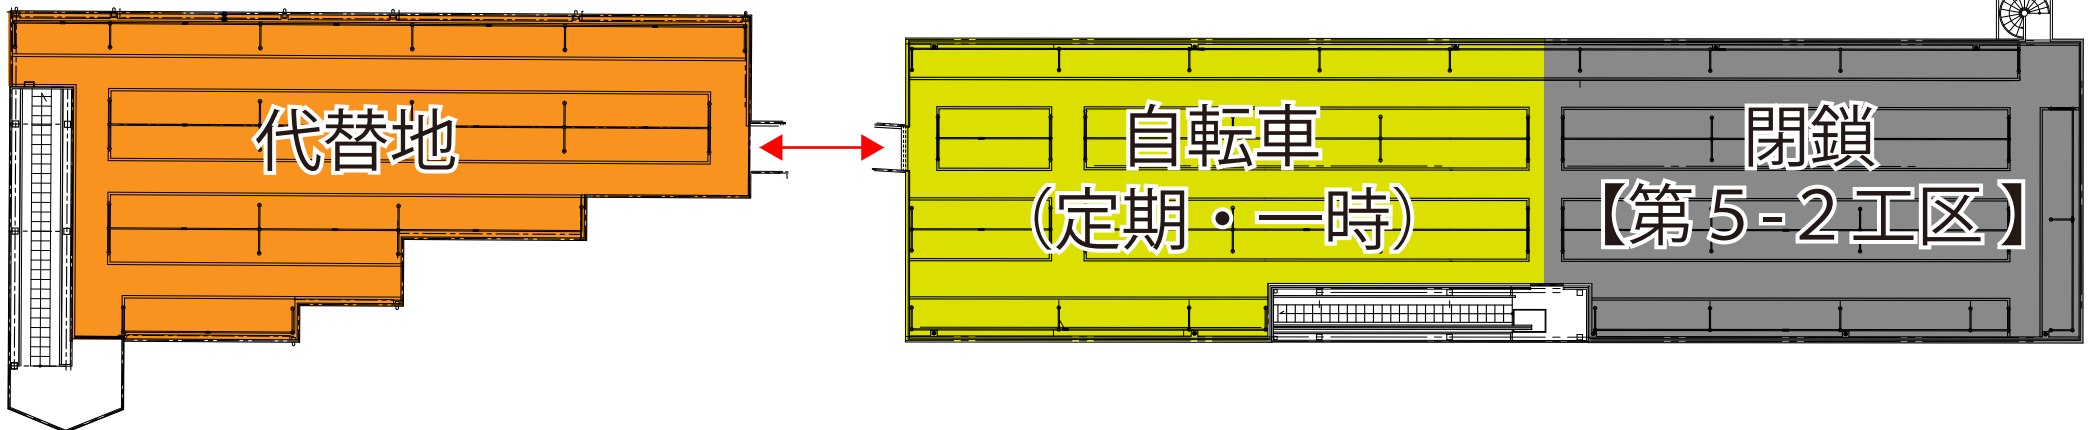

工事中の駐車場所のご案内

第5-2工区 2月19日(月)～3月1日(木)

◎【第5-2工区】工事期間中は、下図のとおり駐車をお願いいたします。

◎3階(北口第1)閉鎖部分のご契約者様は、「3階(北口第2)代替地」へ駐車をお願いいたします。

◎自転車・一時利用につきましては、「3階(北口第1)屋上」へ駐車をお願いいたします。

◎駐車場所については、管理員の指示に従ってください。

3階(北口第2)

3階(北口第1)

田無駅北口第1自転車駐車場