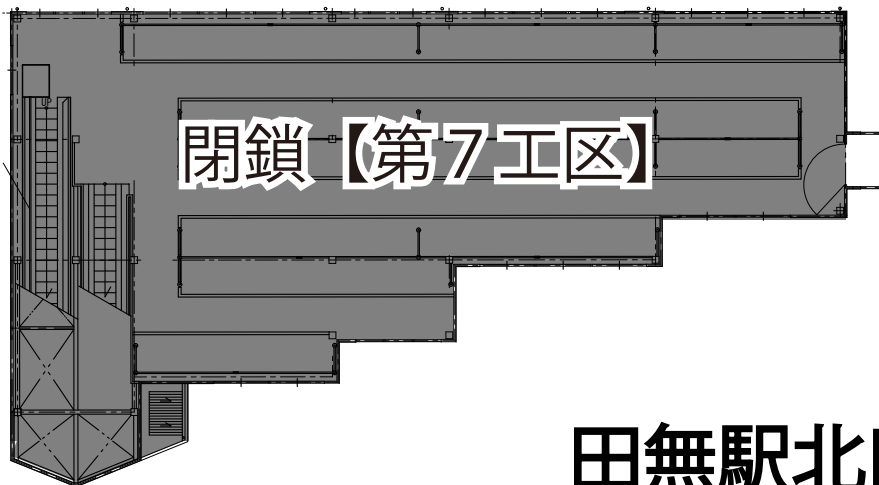

# 工事中の駐車場所のご案内

**第7工区** 2月19日（月）～2月28日（水）

◎【第7工区】 工事期間中は、下図のとおり駐車をお願いいたします。

◎2階（北口第2）閉鎖部分のご契約者様は、「1階（北口第1）代替地」へ駐車をお願いいたします。

◎自転車・一時利用につきましては、「3階（北口第1）屋上」へ駐車をお願いいたします。

◎駐車場所については、管理員の指示に従ってください。

**2階（北口第2）**

**1階（北口第1）**

**田無駅北口第2自転車駐車場**