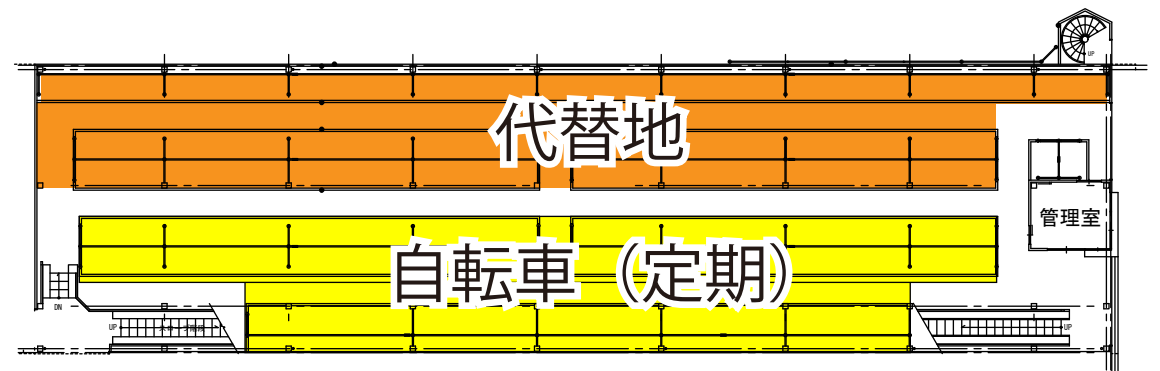

工事中の駐車場所のご案内

第7工区 2月19日（月）～2月28日（水）

◎【第7工区】 工事期間中は、下図のとおり駐車をお願いいたします。

◎2階（北口第2）閉鎖部分のご契約者様は、「1階（北口第1）代替地」へ駐車をお願いいたします。

◎自転車・一時利用につきましては、「3階（北口第1）屋上」へ駐車をお願いいたします。

◎駐車場所については、管理員の指示に従ってください。

2階（北口第2）

1階（北口第1）

田無駅北口第2自転車駐車場